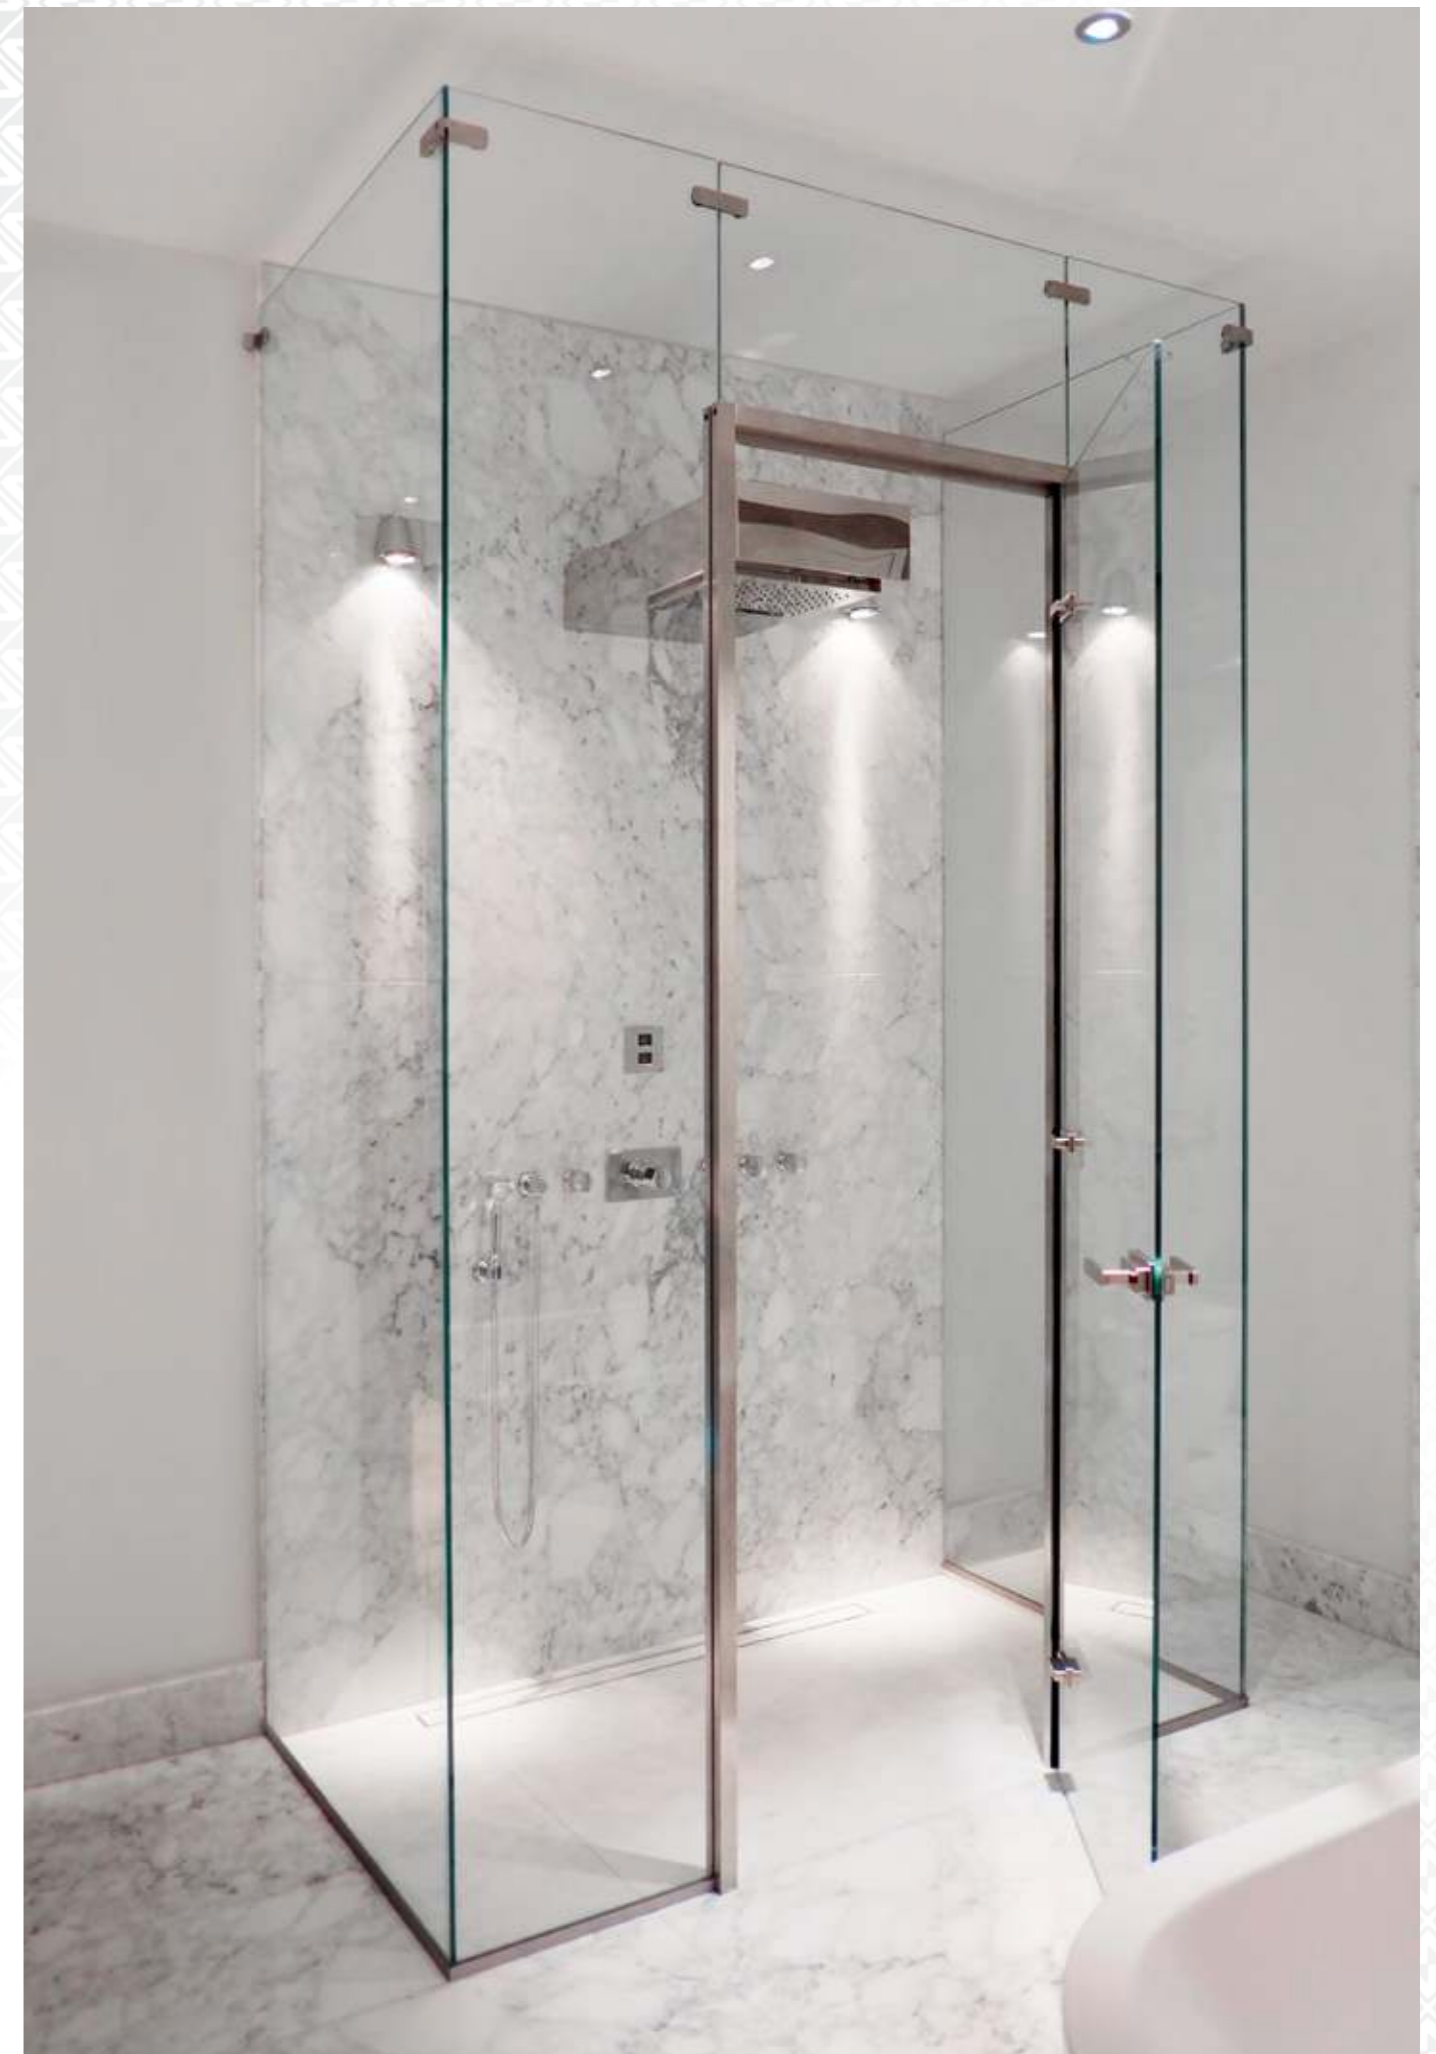

DIE EDELSTAHLZARGE THE STAINLESS STEEL FRAME

PASSENDES ZUBEHÖRS MATCHING ACCESSORIES

- + Schlosskasten Akzent R Studio inkl. Drückerpaar
- + Glas-Glas-Eckverbinder
- + Akzent R Studio door opener incl. handle pair
- + Glass-to-Glass corner connector
- + Türband Akzent R
- + Glas-Wandverbinder
- + Akzent R door hinge
- + Glas-to-Wall connector
- + Seitenverbinder
- + Edge connector