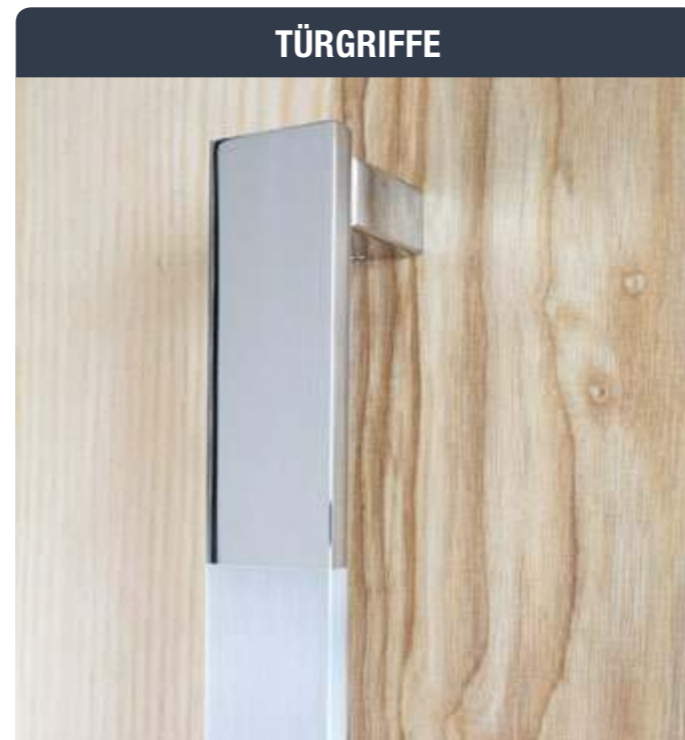

Produktübersicht MWE

Einfach die Kataloge
anklicken >
und weitere
Informationen
erhalten.