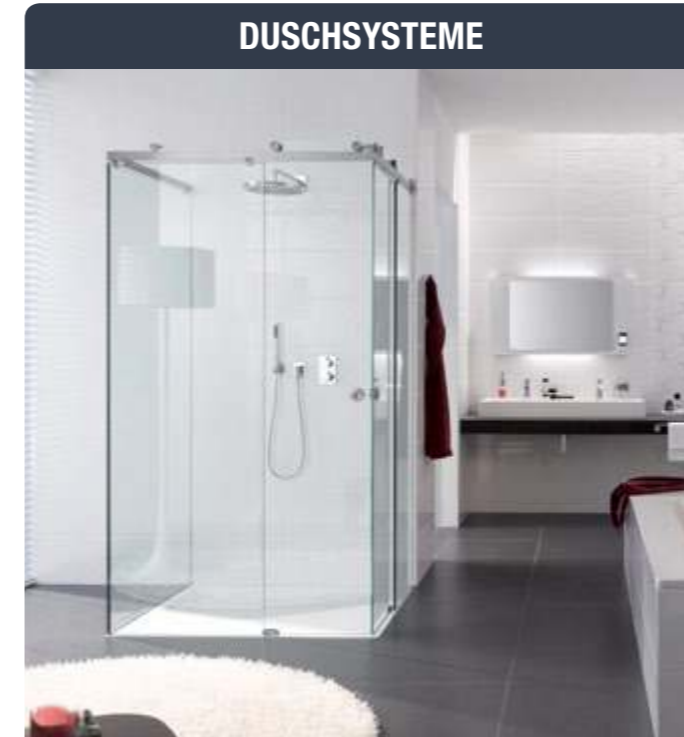

## Duschsystem Miami

DU.1015.MI

Duschsysteme · Shower Systems

Duschesystem Miami Nischenlösung

Duschsystem Miami Systemrollen und Klemmhalter für Laufschiene an Glas

Dieses Duschsystem zeichnet sich durch seine hohe Stabilität und eine maximale Montagefreundlichkeit aus. Konzipiert wurde Miami für Nischenduschen und für Einbausituationen, bei denen eine möglichst breite Duschtür zum Einsatz kommen soll.

Duschsystem Miami Beispiel L-förmiger Aufbau

Duschsystem Miami Detailansicht Stirnseitenbefestigung an Glas

Produktübersicht MWE

Einfach die Kataloge  
**anklicken >**  
und weitere  
Informationen  
erhalten.